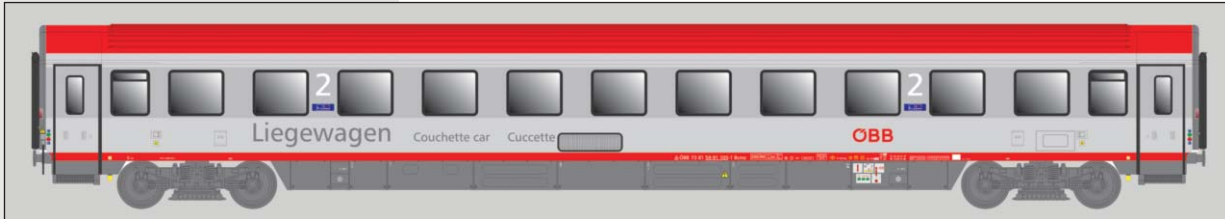

Carrozza cuccette Bcmz delle ÖBB in livrea originale blu e grigio
ÖBB couchette car Bcmz in original blue and grey livery
ÖBB Liegewagen Bcmz in original blau-grau Lackierung

Carrozza cuccette Bcmz in livrea rosso e grigio con scritta in tre lingue, cassa originale con portacartello
ÖBB couchette car Bcmz in upgrade livery and three languages inscriptions and original body with wayplate
ÖBB Liegewagen Bcmz in upgrade rot-grau Lackierung, mit drei Sprachen-Beschriftung unt original Schieldhalter