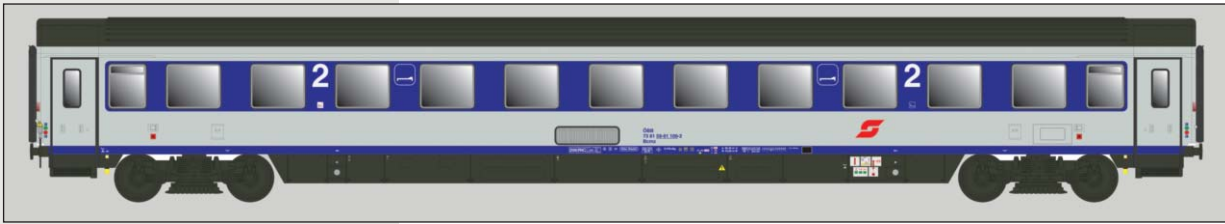

Carrozza cuccette Bcmz delle ÖBB in livrea originale blu e grigio
ÖBB couchette car Bcmz in original blue and grey livery
ÖBB Liegewagen Bcmz in original blau-grau Lackierung