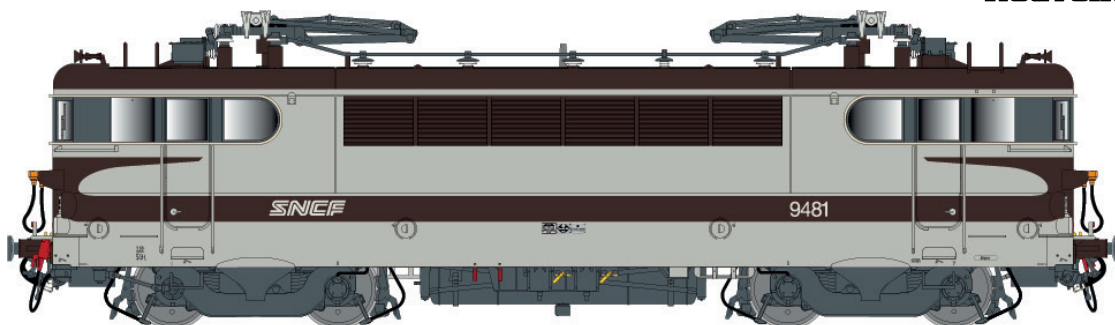

# BB9400

**Date limite pour les commandes 15/10/2020**  
**Deadline for orders 15/10/2020**

10 214 / 10214 S / 10 714 / 10 714 S, livrée Béziers, ligne blanche large, moustaches peintes, logo Beffara jaune (BB9495) IV

10 216 / 10 216 S / 10 716 / 10 716 S, livrée Arzens, logo Beffara jaune (BB9496) Ep.IV-V

10 219 / 10 219 S / 10 719 / 10 719 S, gris béton/orange, sans ligne sur traverse tampon, logo nouilles (BB9497) Ep.V

***Nouvelle référence***

10 224 / 10 224 S / 10 724 / 10 724 S, Livrées Arzens, sigle nouille (BB9481) Ep.V