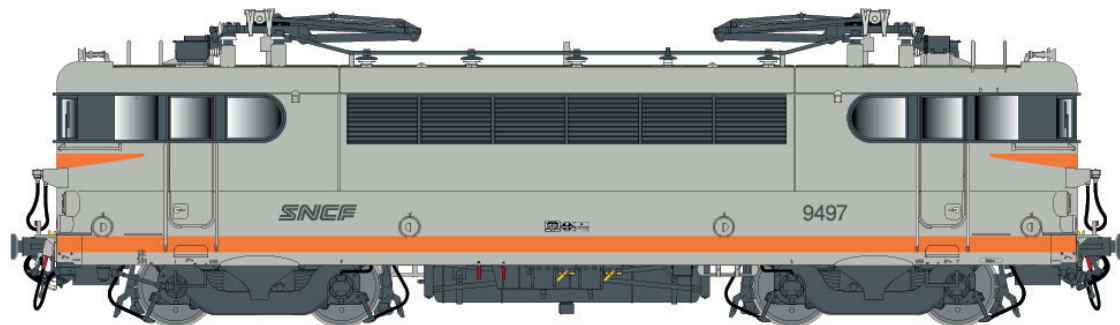

# BB9400

**Date limite pour les commandes 15/10/2020**  
**Deadline for orders 15/10/2020**

10 214 / 10214 S / 10 714 / 10 714 S, livrée Béziers, ligne blanche large, moustaches peintes, logo Beffara jaune (BB9495) IV

10 216 / 10 216 S / 10 716 / 10 716 S, livrée Arzens, logo Beffara jaune (BB9496) Ep.IV-V

10 219 / 10 219 S / 10 719 / 10 719 S, gris béton/orange, sans ligne sur traverse tampon, logo nouilles (BB9497) Ep.V

***Nouvelle référence***

10 224 / 10 224 S / 10 724 / 10 724 S, Livrées Arzens, sigle nouille (BB9481) Ep.V