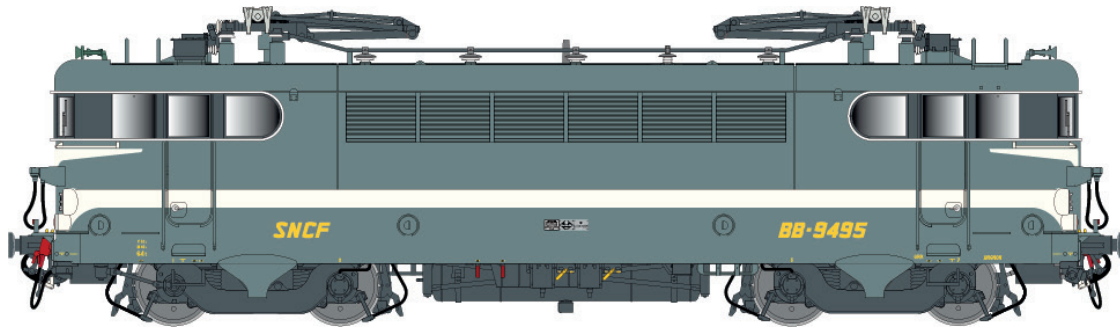

# BB9400

**Date limite pour les commandes 15/10/2020**  
**Deadline for orders 15/10/2020**

10 214 / 10214 S / 10 714 / 10 714 S, livrée Béziers, ligne blanche large, moustaches peintes, logo Beffara jaune (BB9495) IV

10 216 / 10 216 S / 10 716 / 10 716 S, livrée Arzens, logo Beffara jaune (BB9496) Ep.IV-V

10 219 / 10 219 S / 10 719 / 10 719 S, gris béton/orange, sans ligne sur traverse tampon, logo nouilles (BB9497) Ep.V

***Nouvelle référence***

10 224 / 10 224 S / 10 724 / 10 724 S, Livrées Arzens, sigle nouille (BB9481) Ep.V