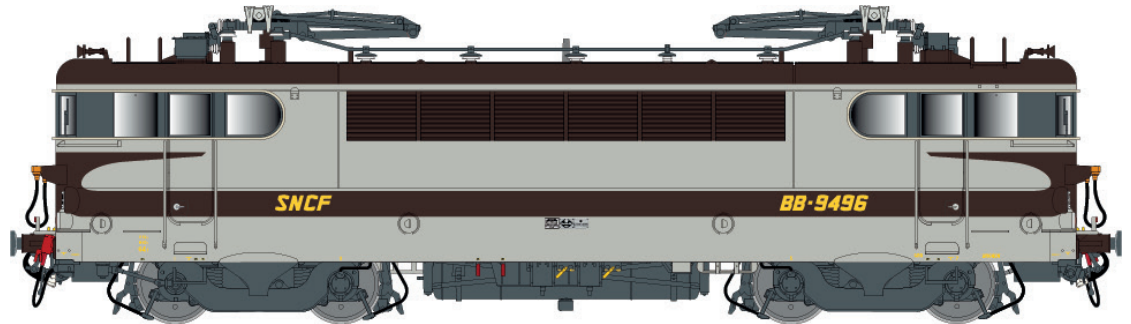

# BB9400

**Date limite pour les commandes 15/10/2020**  
**Deadline for orders 15/10/2020**

10 214 / 10214 S / 10 714 / 10 714 S, livrée Béziers, ligne blanche large, moustaches peintes, logo Beffara jaune (BB9495) IV

10 216 / 10 216 S / 10 716 / 10 716 S, livrée Arzens, logo Beffara jaune (BB9496) Ep.IV-V

10 219 / 10 219 S / 10 719 / 10 719 S, gris béton/orange, sans ligne sur traverse tampon, logo nouilles (BB9497) Ep.V

***Nouvelle référence***

10 224 / 10 224 S / 10 724 / 10 724 S, Livrées Arzens, sigle nouille (BB9481) Ep.V