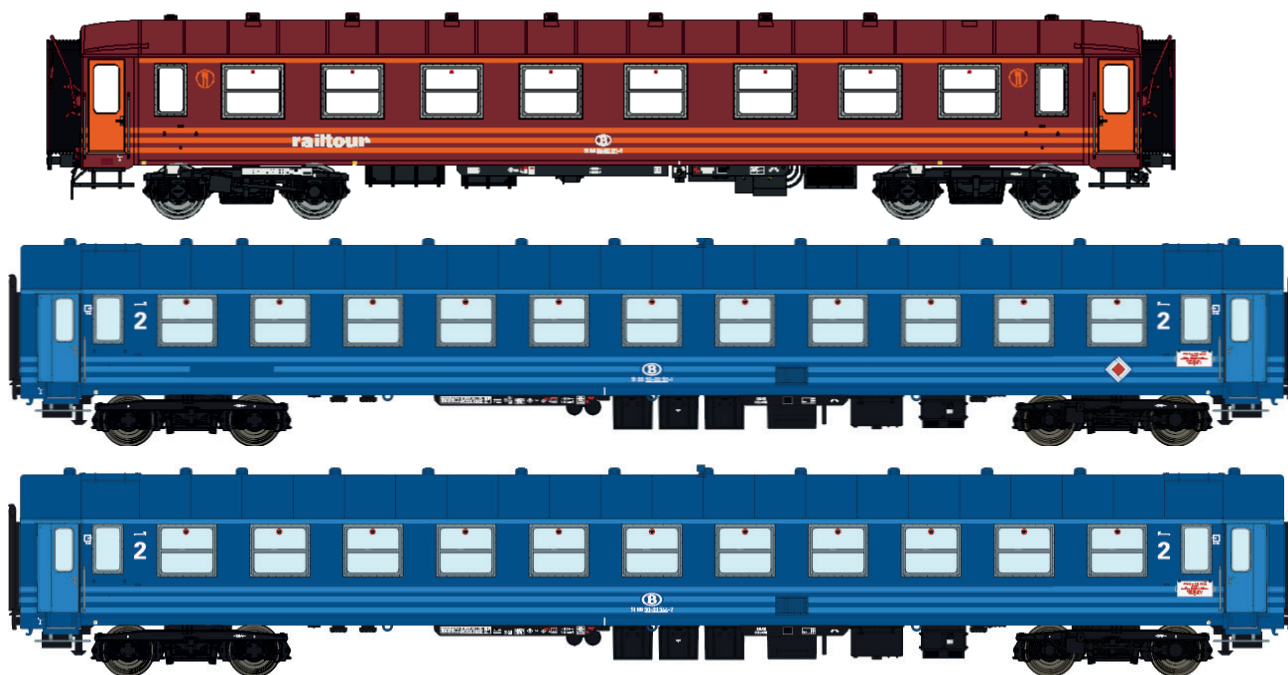

Nouvelles références / Nieuwe referenties**15 + 15 SNCB / NMBS (Railtour II Freccia Del Sol/Camino Azul)****Set 42 401****Ep. IVB**

42 401-1 (15 Bc10) Railtour II Freccia Del Sol/Camino Azul (bleu, bleu lignes bleues / blauw, blauwe lijnen)
42 401-2 (15 Bc10) Railtour II Freccia Del Sol/Camino Azul (bleu, bleu lignes bleues / blauw, blauwe lijnen)

15 + 15 + 12 SNCB / NMBS (Railtour II Freccia Del Sol)**Set 42 402****Ep. IVB**

42 402-1 (12 Resto) Railtour II Freccia Del Sol, bordeaux lignes oranges / bordeaux oranje lijnen.
42 402-2 (15 Bc10) Railtour II Freccia Del Sol, bleu lignes bleues, rectangle bleu sans Railtour / blauwe lijnen, blauwe rechthoek zonder Railtour.
42 402-3 (15 Bc10) Railtour II Freccia Del Sol, bleu lignes bleues, sans Railtour / blauwe lijnen, zonder Railtour.