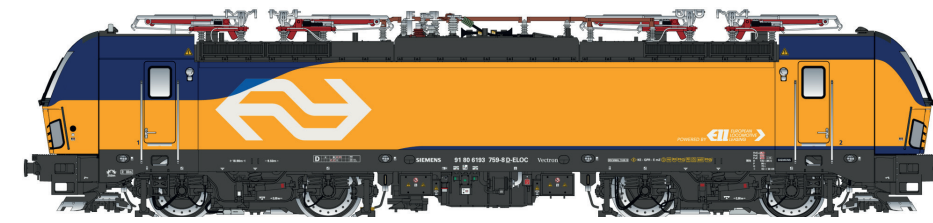

16 063 / 16 563 / 16 063 S / 16 563 S Siemens Vectron MS (Ep.VI 2019)
NS / ELL, 4 Stromabnehmer / Pantograph