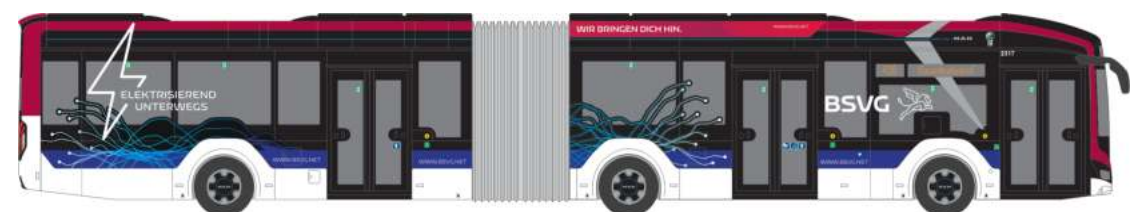

MAN Lion's City 18 E
„BSVG Braunschweig“
76516 | 1:87 | D | 47,90 €