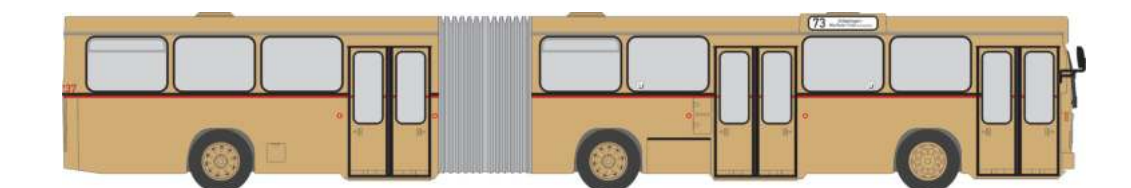

MAN SG 192
„BSAG Bremen“
75119 | 1:87 | D | 47,90 €