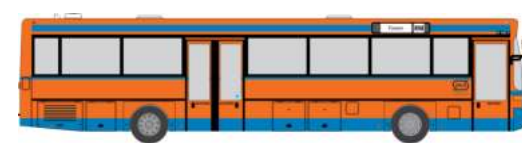

MERCEDES-BENZ O 407
„RVA“
77337 | 1:87 | D | 39,90 €

alle Preise inkl. 19% MwSt.