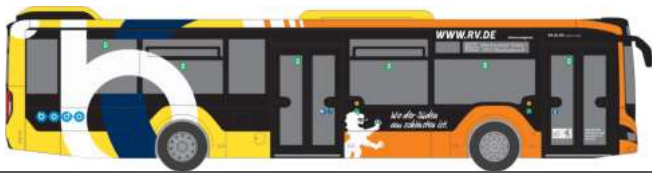

MAN Lion's City 12 ´18
„Bodensee-Oberschwaben, Ravensburg“
75402 | 1:87 | D | 39,90 €