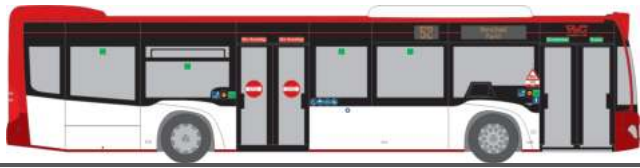

ALEXANDER DENNIS Enviro 500  
„BVG - Designer Outlet Berlin“  
78020 | 1:87 | D | 43,90 €

MERCEDES-BENZ Citaro K ´15  
„Kärntner Linien - Hofstätter“  
67952 | 1:87 | AT | 39,90 €

MERCEDES-BENZ Citaro K ´15  
„Main-Taunus-Verkehrsgesellschaft“  
67967 | 1:87 | D | 39,90 €