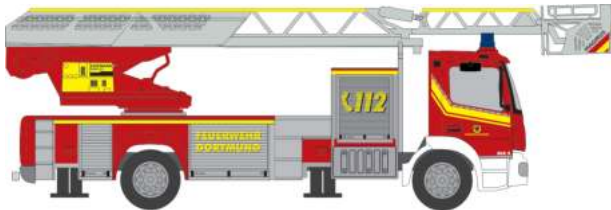

MAGIRUS DLK Atego ´19
„FW Dortmund“
71676 | 1:87 | D | 39,90 €