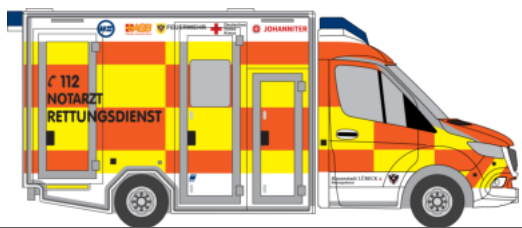

GSF RTW ´18
„BF Lübeck“
76152 | 1:87 | D | 29,90 €