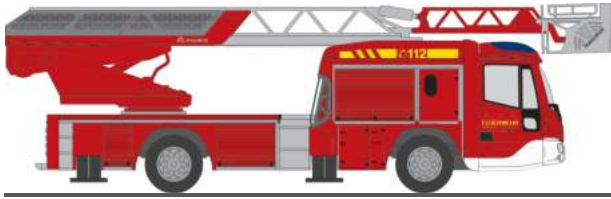

MAGIRUS DLK 32 n. B.
„FW Neuburg a. d. Donau“
71105 | 1:87 | D | 39,90 €