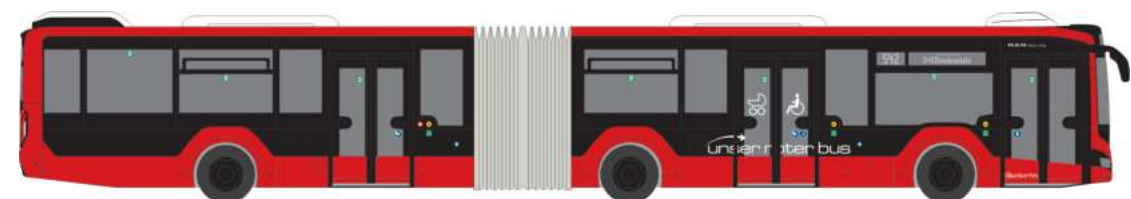

MAN Lion's City 18 ´18
„Unser roter Bus, Ueckermünde“
75854 | 1:87 | D | 47,90 €