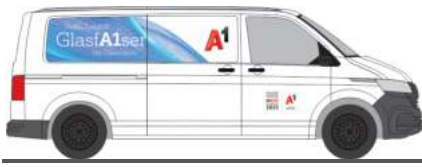

# NEUHEITEN 09.-10.2024

RIETZEAUTOMODELLE

AUTOMODELLE  
IN PERFEKTION

VOLKSWAGEN T6.1  
„A1 Telekom“  
32061 | 1:87 | AT | 24,90 €

VOLKSWAGEN T6.1  
„Verkehrsaufsicht Chemnitz“  
32062 | 1:87 | D | 24,90 €