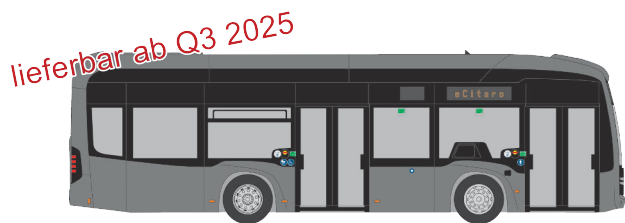

HESS lighTram 19
„Vorführdesign“
77451 | 1:87 | D | 49,90 €

lieferbar ab April 2025

MAN Lion's City 10 E
„Vorführdesign“
74611 | 1:87 | D | 39,90 €

lieferbar ab April 2025

MAN Lion's City 10 E
„RVO – Münchner Verkehrsverbund“
74610 | 1:87 | D | 39,90 €

lieferbar ab Q3 2025

MERCEDES-BENZ eCitaro K
„Vorführdesign“
75701 | 1:87 | D | 39,90 €

alle Preise inkl. 19% MwSt.

Rietze GmbH & Co. KG
In der Herrnau 1 · 90518 Altdorf
Tel.: 09187/9600
eMail: info@rietze.de · www.rietze.de