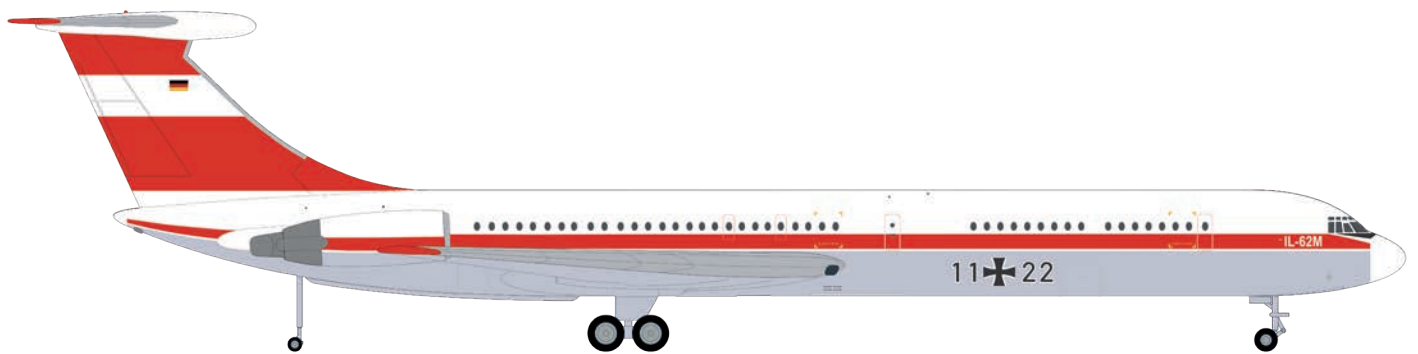

01-02 2025

**573368** ↔ 12,8 cm   1:200  
 Uruguayan Air Force Fairchild FH-227D (LCD) – 571 79,95 €

01-02 2025

573405  
Cubana de Aviación Ilyushin IL-62M – T1280

↔ 26,6 cm 1:200  
109,95 €

01-02 2025

573412  
Luftwaffe Flugbereitschaft Ilyushin IL-62M – 11\*22