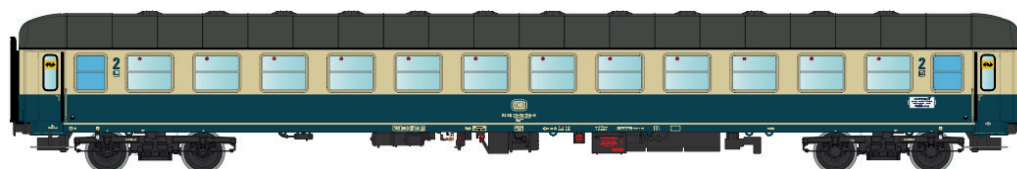

**Set MW 1907**  
**AMSTERDAM - PARIS INT282 (1986)**

Prochaine livraison  
volgende levering  
Next Delivery  
June 2021

WR Breda

AMSTERDAM  
Den Haag , Rotterdam , Antwerpen  
Bruxelles / Brussel , Aulnoye  
**PARIS NORD**

16 A9

16 A9

16 B11

16 B11

16 B11

Bm 234

Bm 234