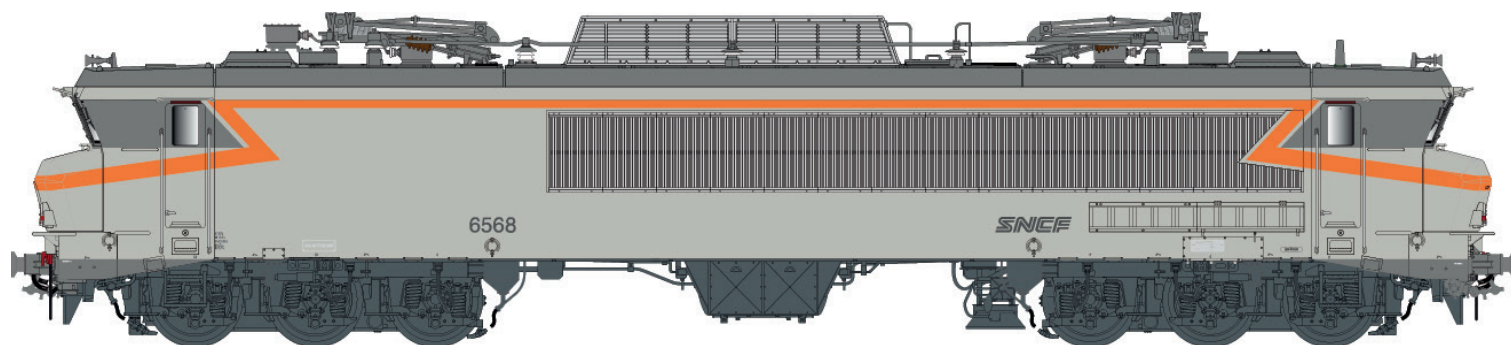

# CC 6500

***Nouvelle référence***

10 333.1 / 10 333.1 S / 10 833.1 / 10 833.1 S CC 6568 gris béton, orange, sigle nouille.  
Dépôt: Vénissieux, 160Km/h. Ep.IV-V