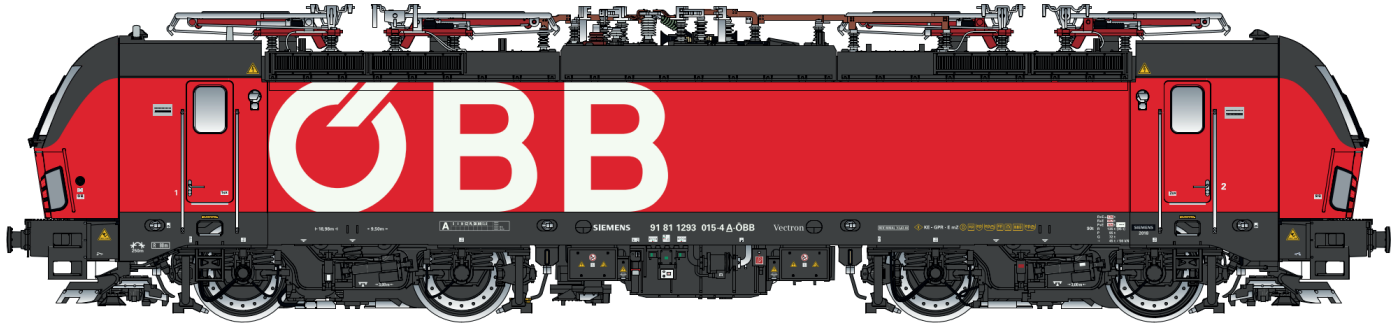

ÖBB Vectron

Bestellschluss 12-02-2021

New Item

Deadline for orders 12/02/2021

17 411

Siemens Vectron MS, Österreichische Bundesbahnen, 91 81 1293 015-4 A-ÖBB, verkehrsrot, 4 Stromabnehmer, Ep. VI (2019) ausgerüstet für: A, D, I, H, CZ, PL, SK, HR, SLO

17 411 S

17 911

Siemens Vectron MS, Österreichische Bundesbahnen, 91 81 1293 015-4 A-ÖBB, traffic red, 4 pantographs, Ep. VI (2019)

17 911 S

equipped for: A, D, I, H, CZ, PL, SK, HR, SLO

17 412

Siemens Vectron MS, Österreichische Bundesbahnen, 91 81 1293 018-8 A-ÖBB, verkehrsrot, 4 Stromabnehmer, Ep. VI (2019) „500th loco from Siemens to ÖBB“ ausgerüstet für: A, D, I, H, CZ, PL, SK, HR, SLO

17 412 S

17 912

Siemens Vectron MS, Österreichische Bundesbahnen, 91 81 1293 018-8A-ÖBB, traffic red, 4 pantographs, Ep. VI (2019)

17 912 S

„500th loco from Siemens to ÖBB“ equipped for: A, D, I, H, CZ, PL, SK, HR, SLO