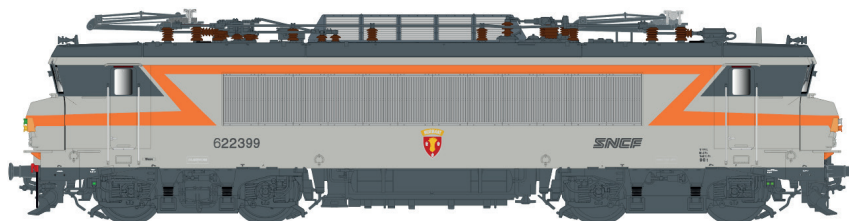

Prochaine livraison / volgende levering
Next delivery / Nächste Lieferung
BB22200

11 198 / 11 698 / 11 198 S / 11 698 S BB 20012 livrée gris argent
bleuTEN/chamois 432, plaques, Dépôt: Strasbourg Ep.IV

11 199 / 11 699 / 11 199 S / 11 699 S BB 20011 livrée gris argent
bleu TEN/chamois 432, plaques, Dépôt: Strasbourg Ep.IV

11 104 / 11 604 / 11 104 S / 11 604 S BB22399 logo nouille, TVM
blason: Mormant, Dépôt: Villeneuve Ep.VI