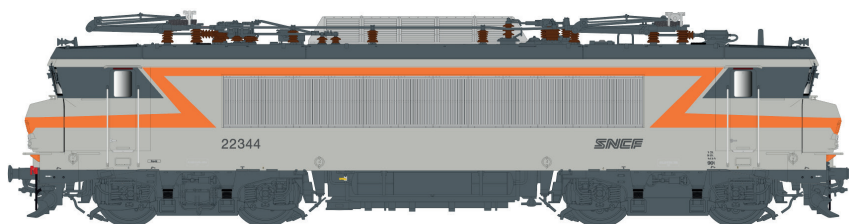

Prochaine livraison / volgende levering
Next delivery / Nächste Lieferung
BB22200

11 198 / 11 698 / 11 198 S / 11 698 S BB 20012 livrée gris argent
bleuTEN/chamois 432, plaques, Dépôt: Strasbourg Ep.IV

11 199 / 11 699 / 11 199 S / 11 699 S BB 20011 livrée gris argent
bleu TEN/chamois 432, plaques, Dépôt: Strasbourg Ep.IV

11 104 / 11 604 / 11 104 S / 11 604 S BB22399 logo nouille, TVM
blason: Mormant, Dépôt: Villeneuve Ep.VI

BB7200

11 208 / 11 708 / 11 208 S / 11 708 S BB 107258 Corail +, logo carmillon
Dépot: Toulouse Ep.VI

BB15000

10 479 / 10 979 / 10 479 S / 10 979 S BB15019, livrée Corail+, petite cabine,
logo casquette, 160 Km/h, Blason: MONTIGNY LES-METZ, Dépot: Strasbourg Ep.IV-V