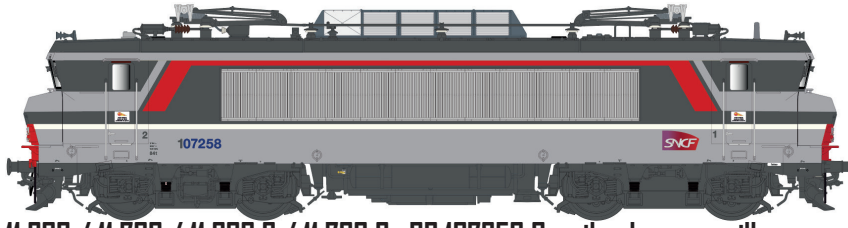

BB7200

11 208 / 11 708 / 11 208 S / 11 708 S BB 107258 Corail +, logo carmillon
Dépot: Toulouse Ep.VI