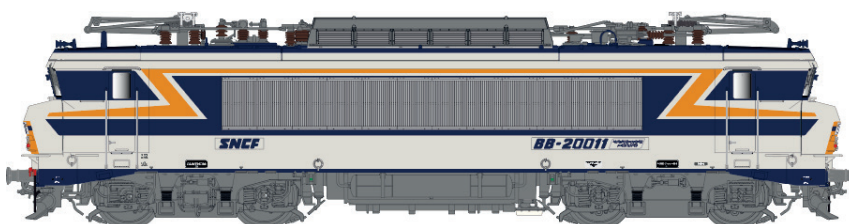

Prochaine livraison / volgende levering
Next delivery / Nächste Lieferung
BB22200

11 198 / 11 698 / 11 198 S / 11 698 S BB 20012 livrée gris argent
bleuTEN/chamois 432, plaques, Dépôt: Strasbourg Ep.IV

11 199 / 11 699 / 11 199 S / 11 699 S BB 20011 livrée gris argent
bleu TEN/chamois 432, plaques, Dépôt: Strasbourg Ep.IV

11 104 / 11 604 / 11 104 S / 11 604 S BB22399 logo nouille, TVM
blason: Mormant, Dépôt: Villeneuve Ep.VI

BB7200

11 208 / 11 708 / 11 208 S / 11 708 S BB 107258 Corail +, logo carmillon
Dépot: Toulouse Ep.VI

BB15000

10 479 / 10 979 / 10 479 S / 10 979 S BB15019, livrée Corail+, petite cabine,
logo casquette, 160 Km/h, Blason: MONTIGNY LES-METZ, Dépot: Strasbourg Ep.IV-V