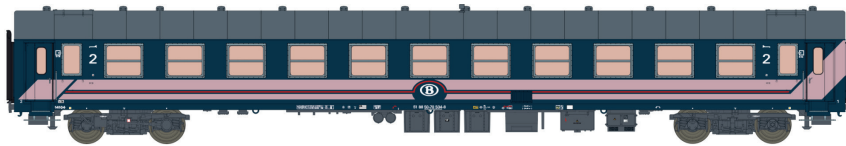

BB7200

11 208 / 11 708 / 11 208 S / 11 708 S BB 107258 Corail +, logo carmillon
Dépot: Toulouse Ep.VI

BB15000

10 479 / 10 979 / 10 479 S / 10 979 S BB15019, livrée Corail+, petite cabine,
logo casquette, 160 Km/h, Blason: MONTIGNY LES-METZ, Dépot: Strasbourg Ep.IV-V

AGC

10 093 / 10 593 / 10 093 S / 10 593 S (Z27887/27888) AGC 4 caisses, livrée Alsace. Ep.VI

15

42 089 15 Bc10 Y25, bleu, lignes rose, petit logo B./ blauw, roze lijnen, klein B-logo.Ep.VI

Le Mistral Ep.3B