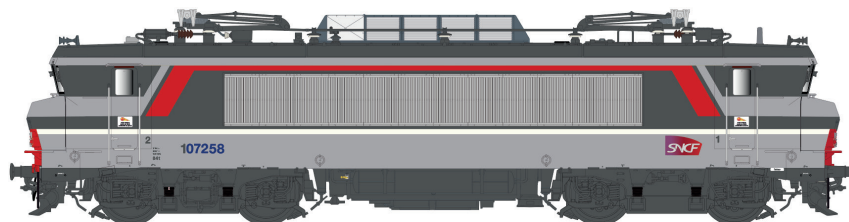

Prochaine livraison / volgende levering
Next delivery / Nächste Lieferung
BB22200

11 198 / 11 698 / 11 198 S / 11 698 S BB 20012 livrée gris argent
bleuTEN/chamois 432, plaques, Dépôt: Strasbourg Ep.IV

11 199 / 11 699 / 11 199 S / 11 699 S BB 20011 livrée gris argent
bleu TEN/chamois 432, plaques, Dépôt: Strasbourg Ep.IV

11 104 / 11 604 / 11 104 S / 11 604 S BB22399 logo nouille, TVM
blason: Mormant, Dépôt: Villeneuve Ep.VI

11 107 / 11 607 / 11 107 S / 11 607 S BB22344 gris béton/orange, plaques
sigle Nouille, Dépôt: Marseille Ep.IV-V

BB7200

11 208 / 11 708 / 11 208 S / 11 708 S BB 107258 Corail +, logo carmillon
Dépôt: Toulouse Ep.VI