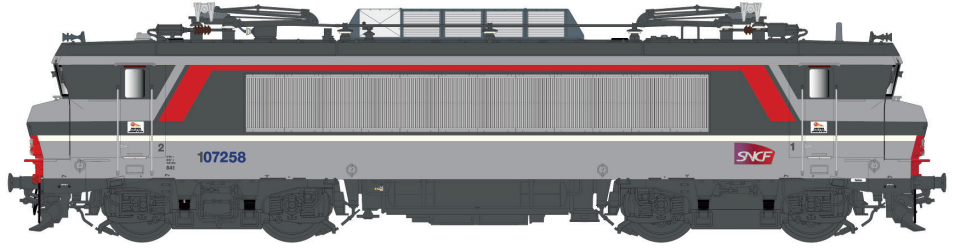

BB7200

11 208 / 11 708 / 11 208 S / 11 708 S
BB 107258 Corail +, logo carmillon
Dépot: Toulouse Ep.VI

Nouvelles références

News Items

11 202 / 11 702 / 11 202 S / 11 702 S
BB 407219 FRET, logo casquette
Dépot: Bordeaux Ep.V-VI

BB15000

10 479 / 10 979 / 10 479 S / 10 979 S
BB15019, livrée Corail+, petite cabine,
logo casquette, 160 Km/h.
Blason: MONTIGNY LES-METZ
Dépot: Strasbourg Ep.IV-V

BB22200

11 107 / 11 607 / 11 107 S / 11 607 S
BB22344 gris béton/orange, plaques
sigle Nouvelle
Dépot: Marseille Ep.IV-V

11 105 / 11 605 / 11 105 S / 11 605 S
BB22356 gris béton/orange,
plaques, grande cabine, 200km/h, Blason: LORIENT
Dépot: RENNES Ep.IV

14 / 15

Nouvelles références / Nieuwe referenties
New references / Neue Referenzen