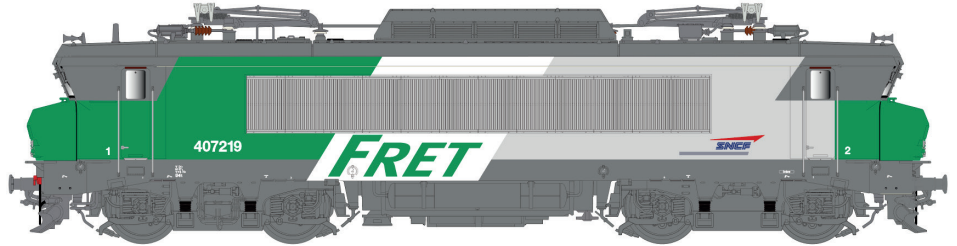

BB7200

11 208 / 11 708 / 11 208 S / 11 708 S
BB 107258 Corail +, logo carmillon
Dépot: Toulouse Ep.VI

Nouvelles références

News Items

11 202 / 11 702 / 11 202 S / 11 702 S
BB 407219 FRET, logo casquette
Dépot: Bordeaux Ep.V-VI

BB15000

10 479 / 10 979 / 10 479 S / 10 979 S
BB15019, livrée Corail+, petite cabine,
logo casquette, 160 Km/h.
Blason: MONTIGNY LES-METZ
Dépot: Strasbourg Ep.IV-V

BB22200

11 107 / 11 607 / 11 107 S / 11 607 S
BB22344 gris béton/orange, plaques
sigle Nouvelle
Dépot: Marseille Ep.IV-V

11 105 / 11 605 / 11 105 S / 11 605 S
BB22356 gris béton/orange,
plaques, grande cabine, 200km/h, Blason: LORIENT
Dépot: RENNES Ep.IV

14 / 15

Nouvelles références / Nieuwe referenties
New references / Neue Referenzen