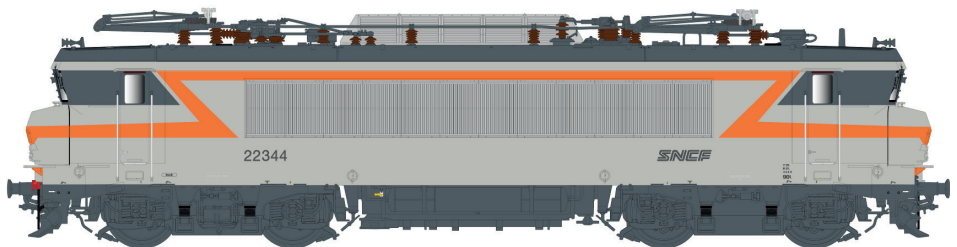

BB7200

11 208 / 11 708 / 11 208 S / 11 708 S
BB 107258 Corail +, logo carmillon
Dépot: Toulouse Ep.VI

Nouvelles références

News Items

11 202 / 11 702 / 11 202 S / 11 702 S
BB 407219 FRET, logo casquette
Dépot: Bordeaux Ep.V-VI

BB15000

10 479 / 10 979 / 10 479 S / 10 979 S
BB15019, livrée Corail+, petite cabine,
logo casquette, 160 Km/h.
Blason: MONTIGNY LES-METZ
Dépot: Strasbourg Ep.IV-V

BB22200

11 107 / 11 607 / 11 107 S / 11 607 S
BB22344 gris béton/orange, plaques
sigle Nouvelle
Dépot: Marseille Ep.IV-V

11 105 / 11 605 / 11 105 S / 11 605 S
BB22356 gris béton/orange,
plaques, grande cabine, 200km/h, Blason: LORIENT
Dépot: RENNES Ep.IV

14 / 15

Nouvelles références / Nieuwe referenties
New references / Neue Referenzen