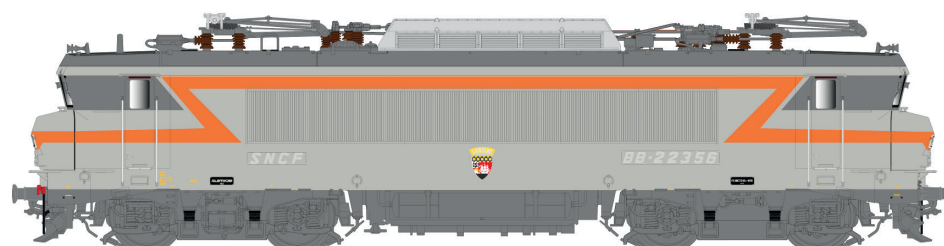

BB7200

11 208 / 11 708 / 11 208 S / 11 708 S
BB 107258 Corail +, logo carmillon
Dépot: Toulouse Ep.VI

Nouvelles références

News Items

11 202 / 11 702 / 11 202 S / 11 702 S
BB 407219 FRET, logo casquette
Dépot: Bordeaux Ep.V-VI

BB15000

10 479 / 10 979 / 10 479 S / 10 979 S
BB15019, livrée Corail+, petite cabine,
logo casquette, 160 Km/h.
Blason: MONTIGNY LES-METZ
Dépot: Strasbourg Ep.IV-V

BB22200

11 107 / 11 607 / 11 107 S / 11 607 S
BB22344 gris béton/orange, plaques
sigle Nouvelle
Dépot: Marseille Ep.IV-V

11 105 / 11 605 / 11 105 S / 11 605 S
BB22356 gris béton/orange,
plaques, grande cabine, 200km/h, Blason: LORIENT
Dépot: RENNES Ep.IV

14 / 15

Nouvelles références / Nieuwe referenties
New references / Neue Referenzen