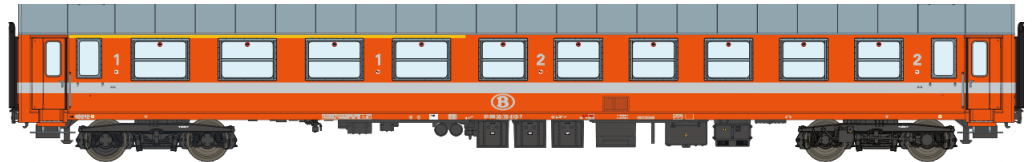

Set 14 livrée orange / oranje kleurstelling

Set 42 165 14 B9 ex A9 + 14 B10 ex A486, orange, ligne blanche, toit gris, ép. IV-V / oranje, witte lijn, grijs dak, tp. IV-V

Set 42 169 14 B9 ex A9 + 14 A486, orange, ligne blanche, toit argenté, ép. IV-V / oranje, witte lijn, silver dak, tp. IV-V

14/15 vert ép. III / groen tp. III

42 156 14 A486, vert, toit vert, ép. III / groen, groen dak, tp. III

42 157 14 A9, vert, toit vert, ép. III / groen, groen dak, tp. III

42 070 15 Bc10, vert, toit vert, ép. III / groen, groen dak, tp. III