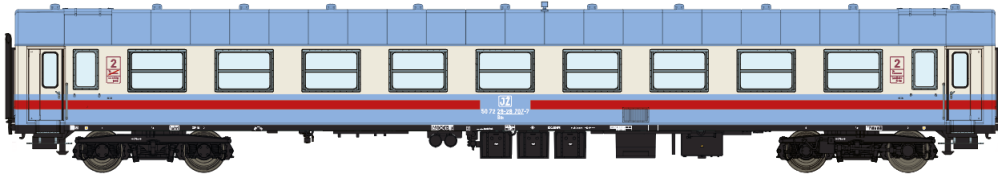

Set 14 livrée orange / oranje kleurstelling

Set 42 165 14 B9 ex A9 + 14 B10 ex A486, orange, ligne blanche, toit gris, ép. IV-V / oranje, witte lijn, grijs dak, tp. IV-V

Set 42 169 14 B9 ex A9 + 14 A486, orange, ligne blanche, toit argenté, ép. IV-V / oranje, witte lijn, silver dak, tp. IV-V

14/15 vert ép. III / groen tp. III

42 156 14 A486, vert, toit vert, ép. III / groen, groen dak, tp. III

42 157 14 A9, vert, toit vert, ép. III / groen, groen dak, tp. III

42 070 15 Bc10, vert, toit vert, ép. III / groen, groen dak, tp. III

Set 14 Jugoslavie / Joegoslavië

Set 48 073 14 Bm + 14 ABm, crème, lignes bleues et rouge, logo JZ, ép. V / crème, blauwe en rode lijnen, JZ logo, tp. V

Set 48 074 14 Bm + 14 ABm, crème, lignes bleues et rouge, logo JIR, ép. V / crème, blauwe en rode lijnen, JIR logo, tp. V