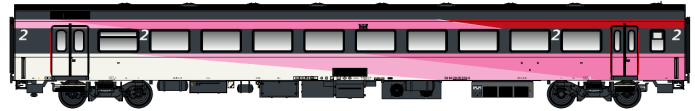

44 066-2

ICRm B

wit/roze/rood, Fyra

50 84 20-70 574-3