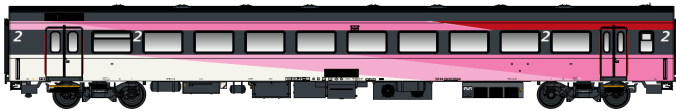

44 067-1

ICRm B

wit/roze/rood, Fyra

50 84 20-70 582-8