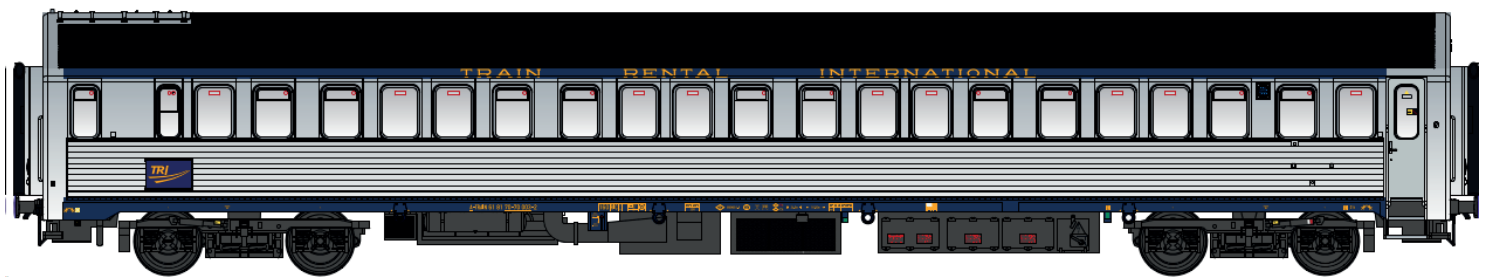

Lieferung 04-2024 / Delivery 04-2024

WLAB-30

47037 WLAB-30 inox/blau, neues Logo, Ep.VI

46999 Schlafwagen WLAB AB30/P, Edelstahl, blauer Streifen, „Train Rental International“, Ep.VI