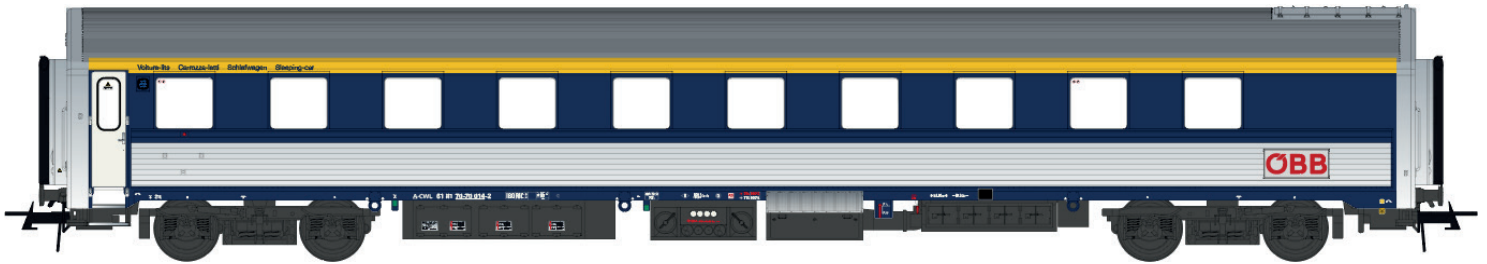

Lieferung 04-2024 / Delivery 04-2024

WLAB-30

47037 WLAB-30 inox/blau, neues Logo, Ep.VI

46999 Schlafwagen WLAB AB30/P, Edelstahl, blauer Streifen, „Train Rental International“, Ep.VI